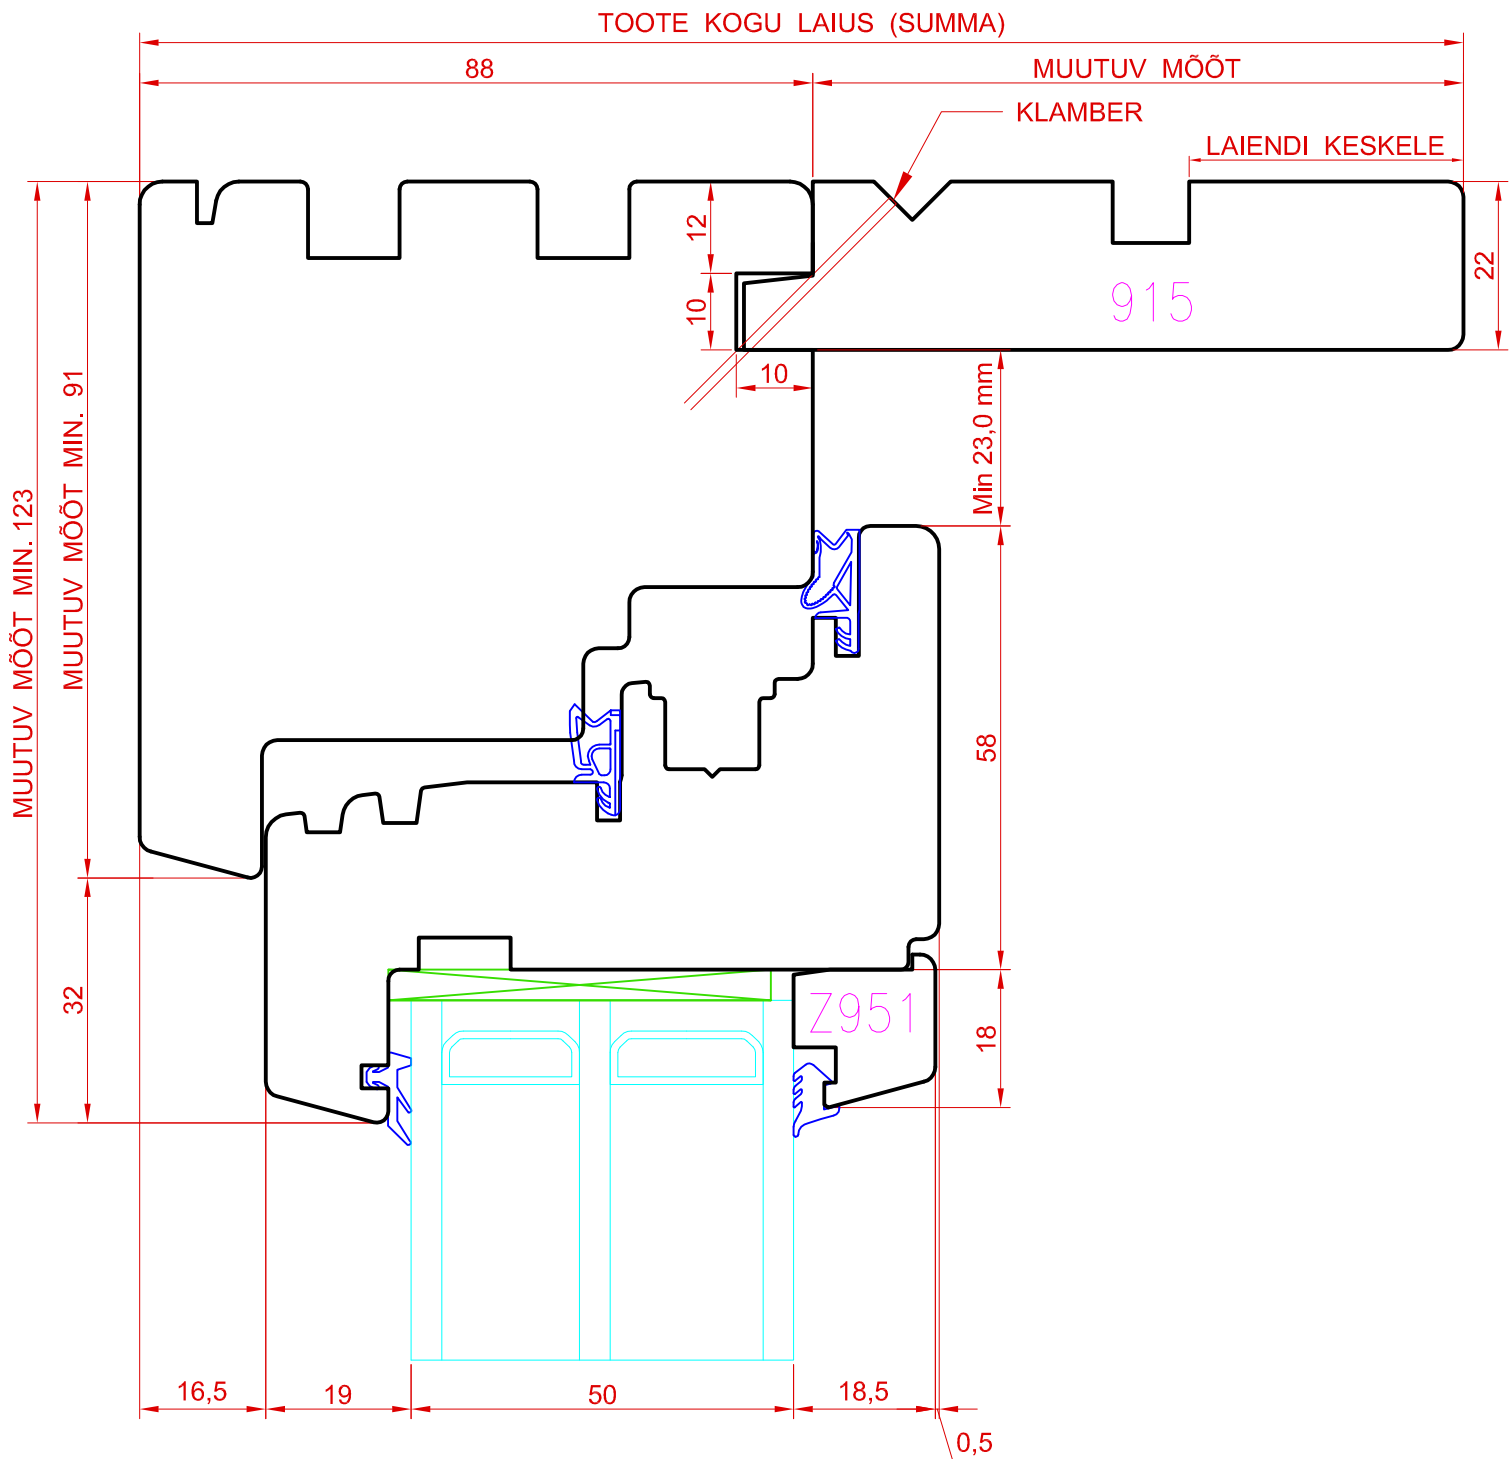

TOOTMINE.

SAKSA TÜÜPI DK88 AKEN  
 VERT.LÕIGE ÜLA-JA KÜLGLENGIST  
 KOOS LENGILAIENDIGA.

JONISE NR:

DK88.2.44

Viking Window AS  
 Mõo, Järvamaa 72751 tlf.372 38 48 900

KUUPÄEV: 17.12.13 EJ.

MÕÖT: 1:1

REVISION A:

REVISION B:

REVISION C:

KINNITATUD:

RN.

LENGILAIENDUSLIIST KINNITATAKSE LENGI VÄLISPINNA SOONEST

Tootja jätab endale õiguse teha muudatusi !